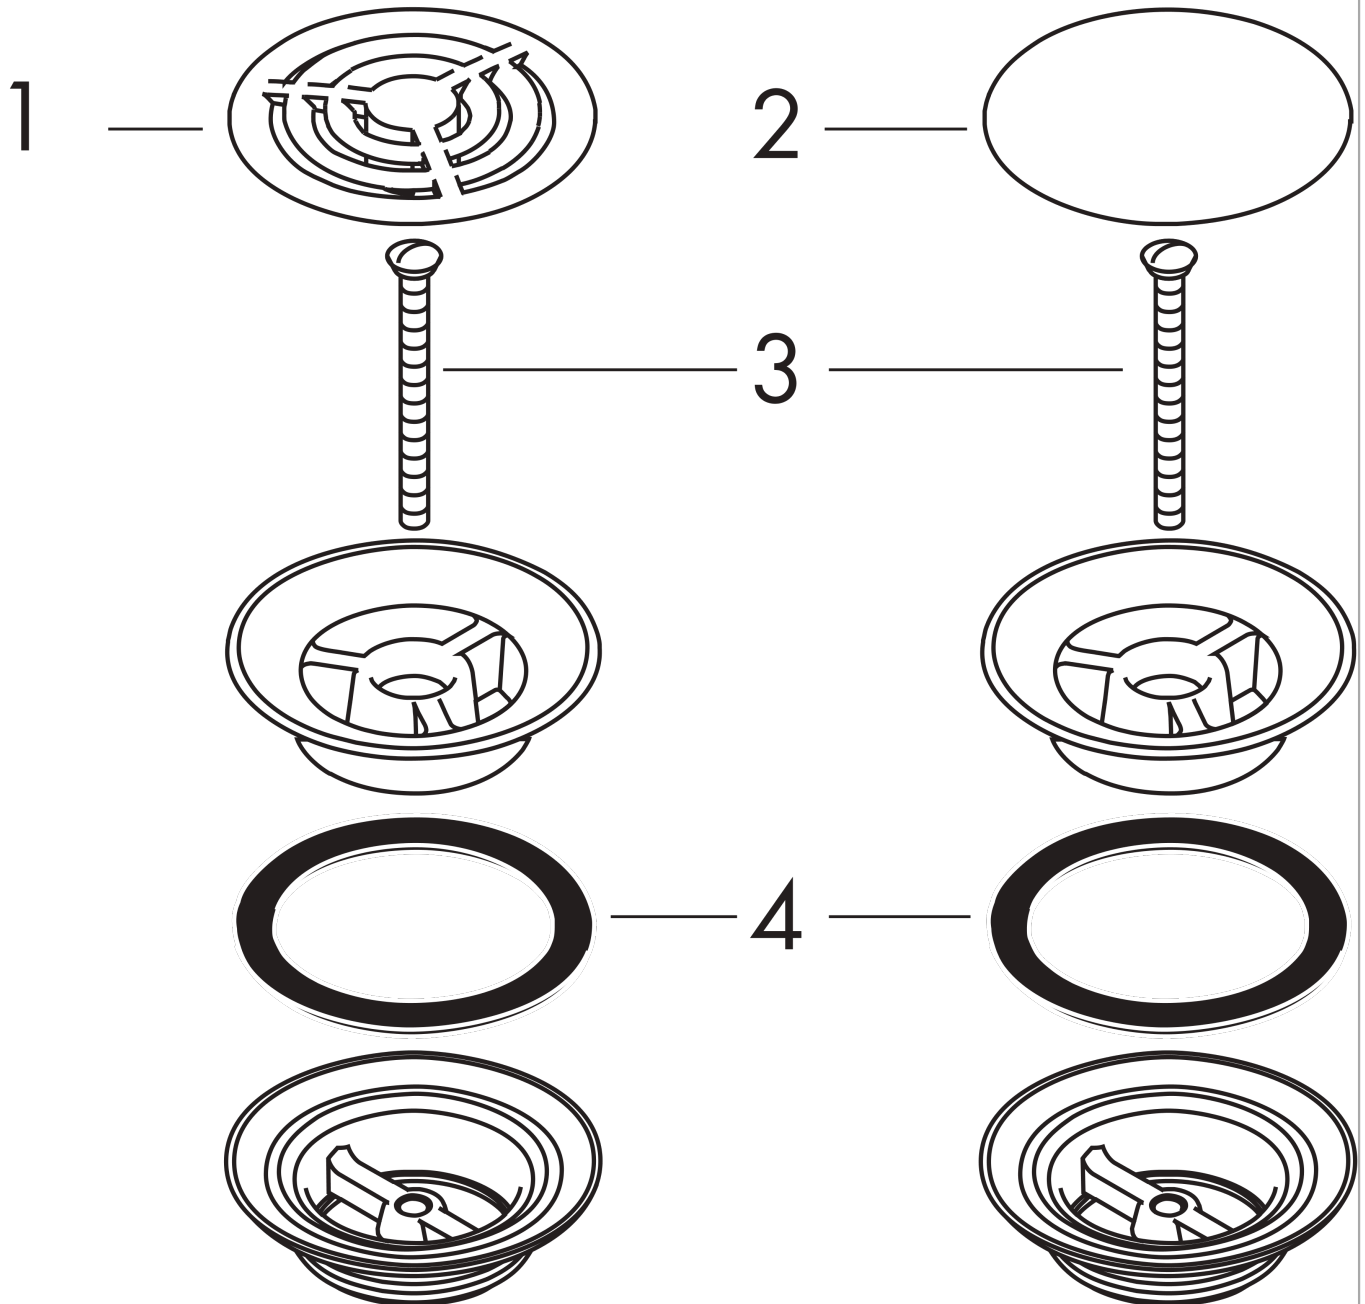

afvoergarnituur niet afsluitbaar, voor wastafelsOppervlakte finish: **chrom** Artikelnummer: **50001000****Beschrijving**

- niet afsluitbaar
- voor wastafels zonder overloop
- G 1¼
- met overloop

Artikeldetails

Vrijblijvende advies
verkoopprijs excl. BTW 38,45 €

Vrijblijvende advies
verkoopprijs incl. BTW 46,52 €

Designprijzen**Productfoto****Maattekening**

afvoergarnituur niet afsluitbaar, voor wastafels
Oppervlakte finish: **chrom** Artikelnummer: **50001000**

Explosietekening

Bouwjaar: >05/92

afvoergarnituur niet afsluitbaar, voor wastafels
Oppervlakte finish: **chrom** Artikelnummer: **50001000**

Reserveonderdelenlijst

Bouwjaar: >05/92

| Regel | Beschrijving | Artikelnummer | Prijs incl. BTW | VE |
|--------------|----------------------|----------------------|----------------------------|-----------|
| 1 | Zeefplaat Uniplus`90 | 92091000 | - | 1 |
| 2 | afdekplaat | 97141000 | - | 1 |
| 3 | schroef | 98000000 | - | 1 |
| 4 | sluitring | 96361000 | - | 1 |