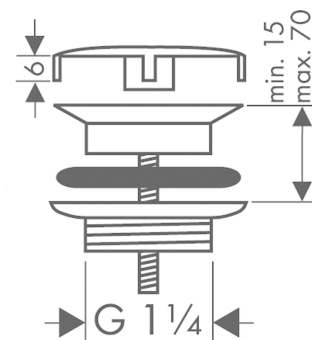

afvoergarnituur niet afsluitbaar, voor wastafelsOppervlakte finish: **chrom** Artikelnummer: **50001000****Beschrijving**

- niet afsluitbaar
- voor wastafels zonder overloop
- G 1¼
- met overloop

Artikeldetails

Vrijblijvende advies
verkoopprijs excl. BTW 38,45 €

Vrijblijvende advies
verkoopprijs incl. BTW 46,52 €

Designprijzen**Productfoto****Maattekening**

afvoergarnituur niet afsluitbaar, voor wastafels
Oppervlakte finish: **chrom** Artikelnummer: **50001000**

Explosietekening

Bouwjaar: >05/92

afvoergarnituur niet afsluitbaar, voor wastafels
Oppervlakte finish: **chrom** Artikelnummer: **50001000**

Reserveonderdelenlijst

Bouwjaar: >05/92

| Regel | Beschrijving | Artikelnummer | Prijs incl. BTW | VE |
|--------------|----------------------|----------------------|----------------------------|-----------|
| 1 | Zeefplaat Uniplus`90 | 92091000 | - | 1 |
| 2 | afdekplaat | 97141000 | - | 1 |
| 3 | schroef | 98000000 | - | 1 |
| 4 | sluitring | 96361000 | - | 1 |